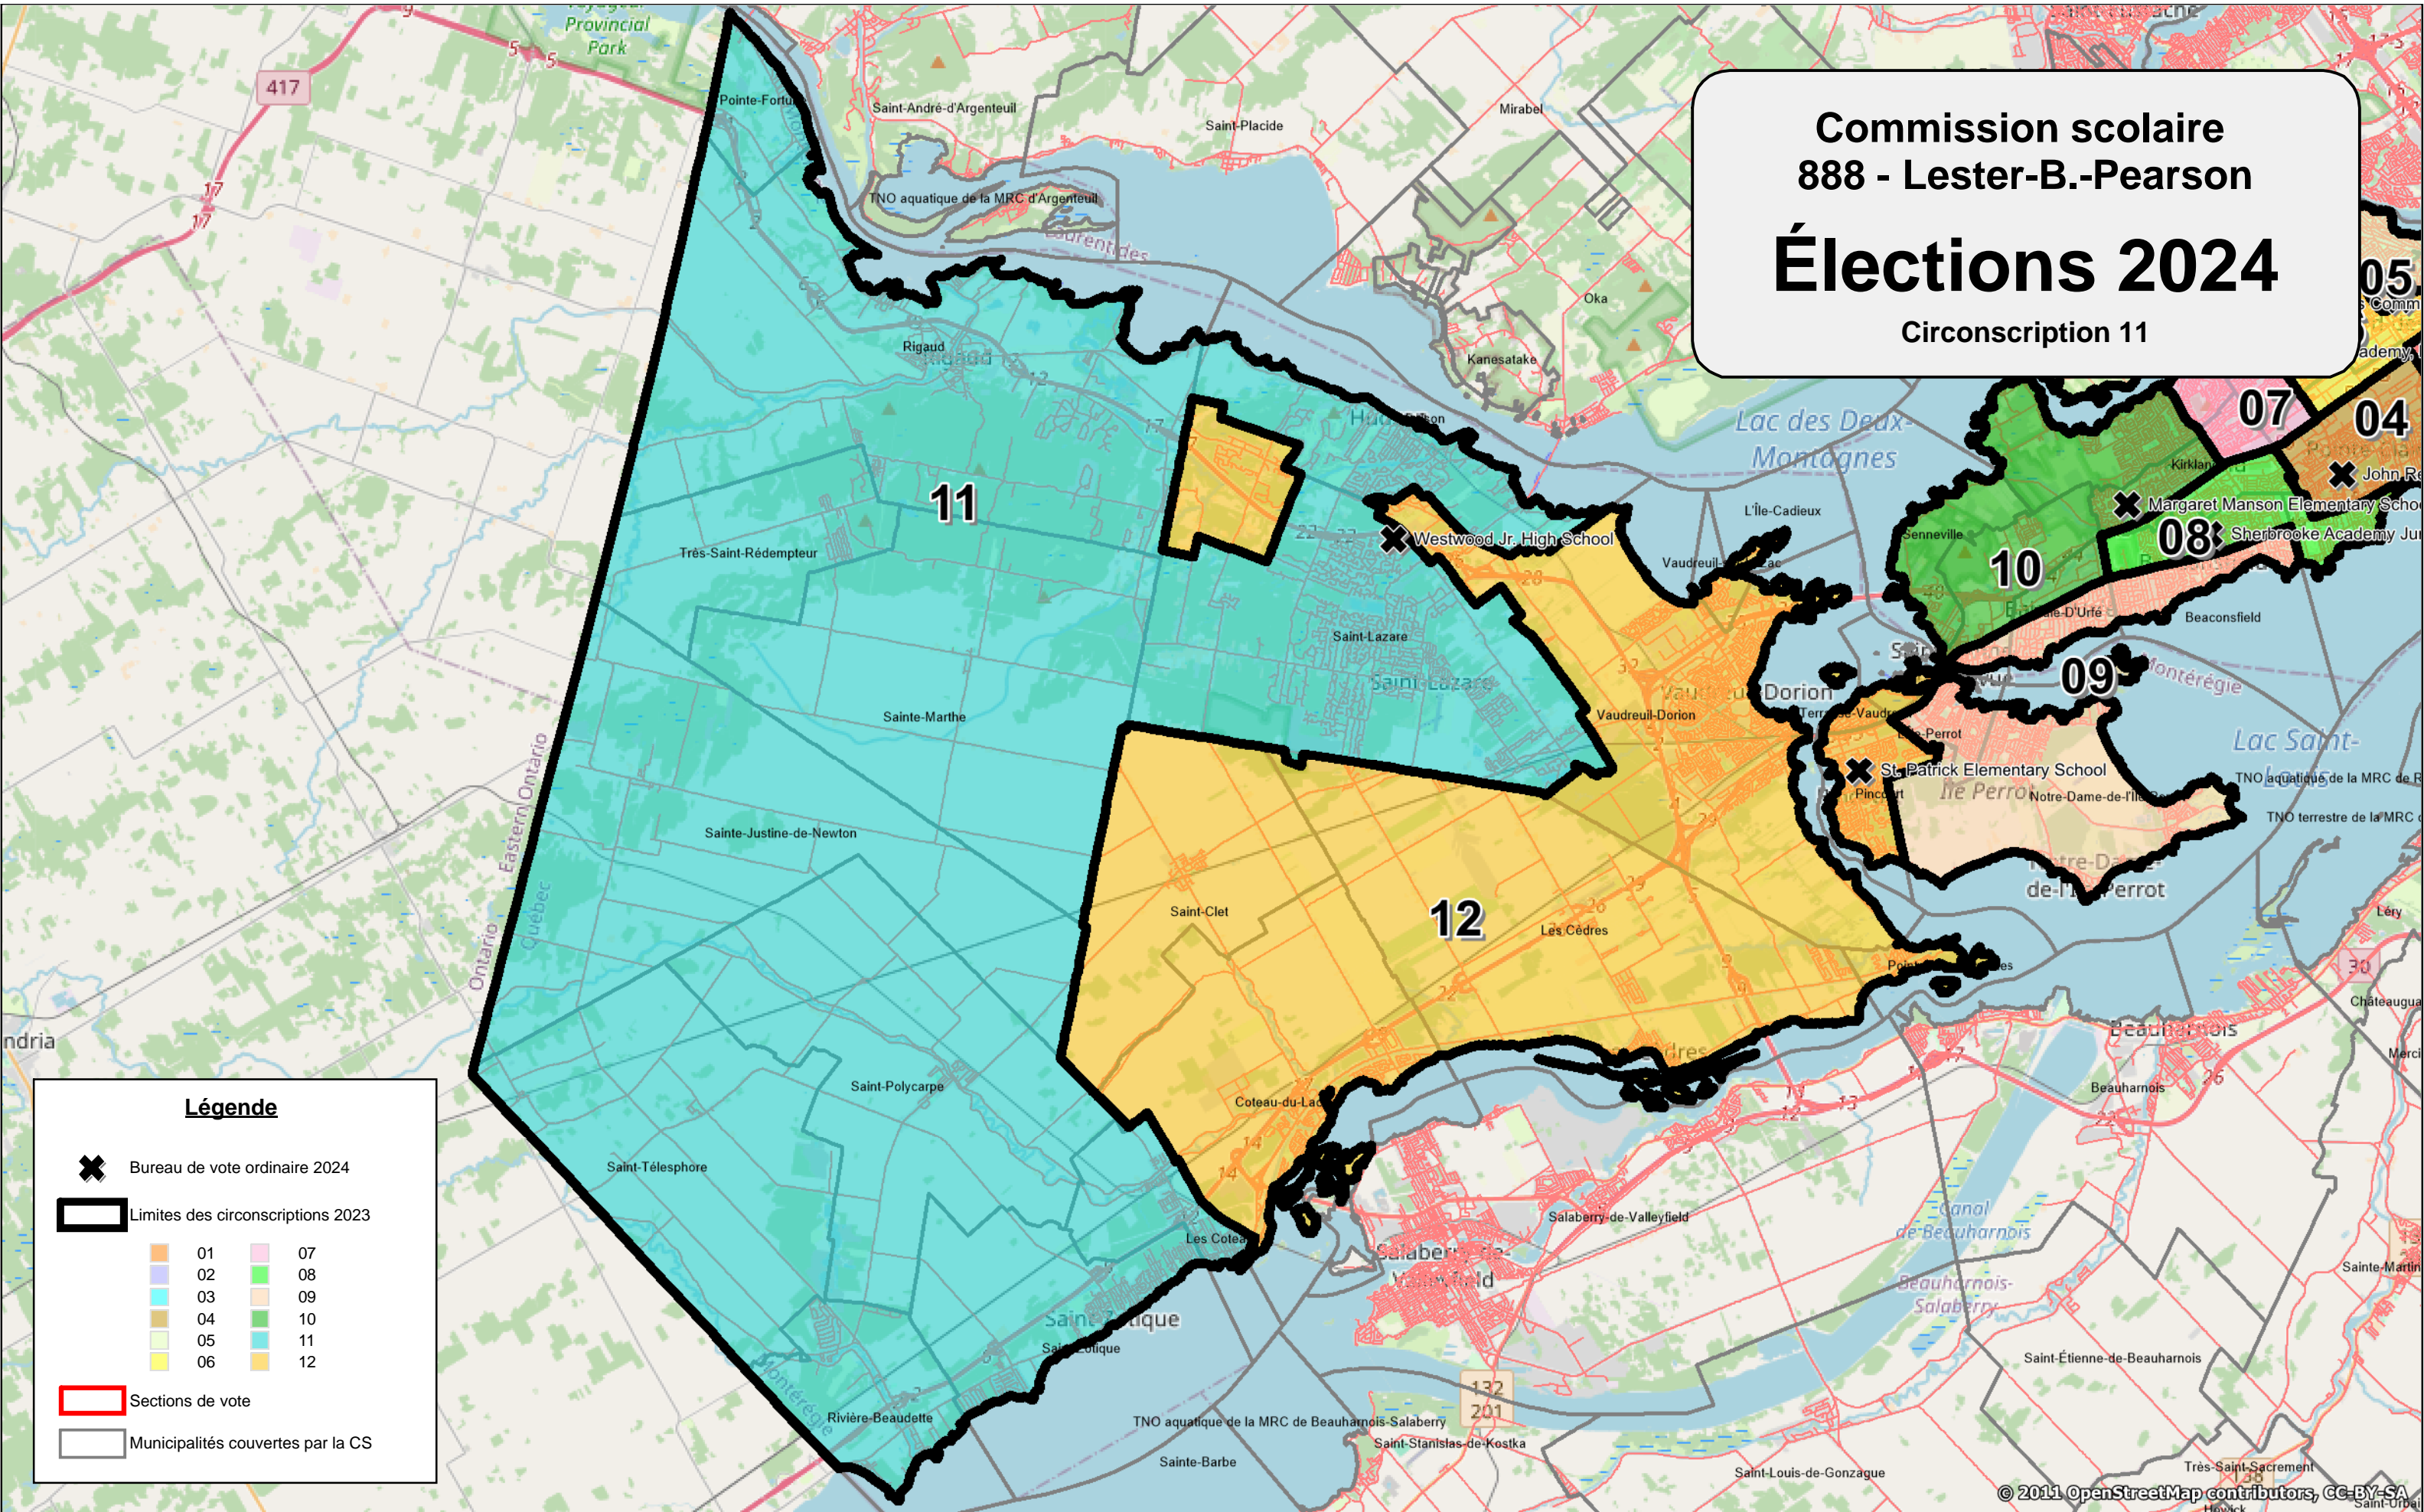

Commission scolaire 888 - Lester-B.-Pearson

Élections 2024

Circonscription 11

Légende

- ✕ Bureau de vote ordinaire 2024
- ▭ Limites des circonscriptions 2023
- 01 07
- 02 08
- 03 09
- 04 10
- 05 11
- 06 12
- ▭ Sections de vote
- ▭ Municipalités couvertes par la CS